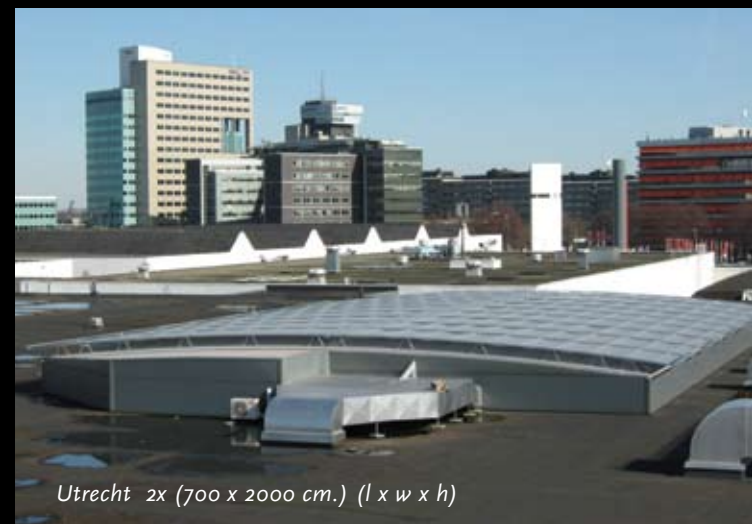

Parijs 500 x 500 x 80 (l x w x h)

Utrecht 2x (700 x 2000 cm.) (l x w x h)