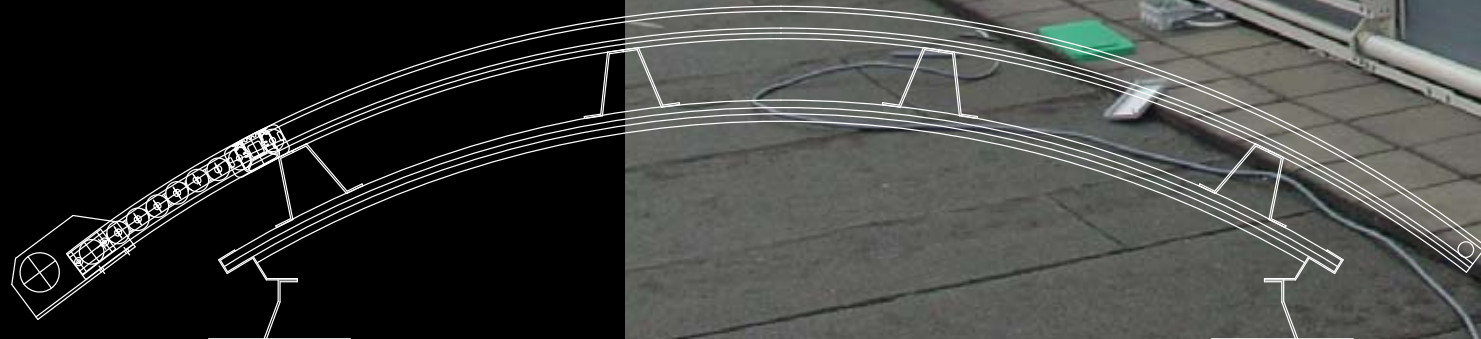

# topspin<sup>®</sup> curved

skylights

slightly bent to halfround

Zaandam 2700 x 540 x 540 cm. (l x w x h)

Heusden 4x (1500 x 250 x 125 cm.) (l x w x h)

Vught 1750 x 250 x 50 cm. (l x w x h)

Sprang Capelle 4000 x 266 x 60 cm. (l x w x h)