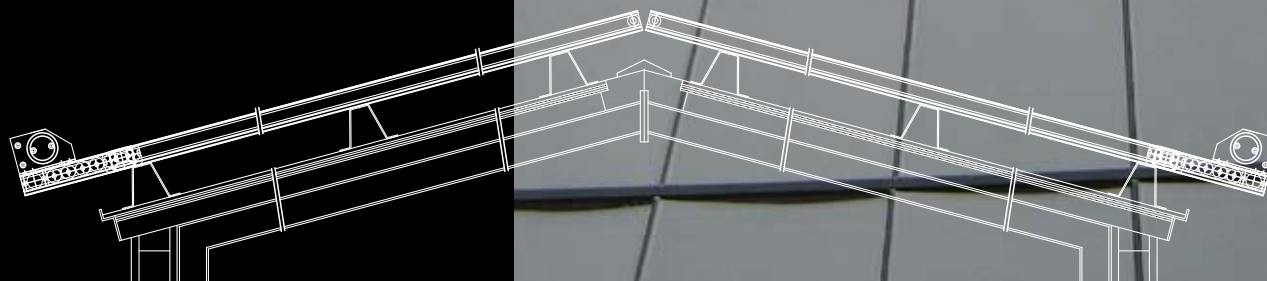

Kortgene 410 x 270/725 cm. (width x length)

Rijssen 2x (3000 x 395 cm.) (width x length)

topspin® diagonal

single pitch roofs

double pitch roofs

conservatory roofs

atriums