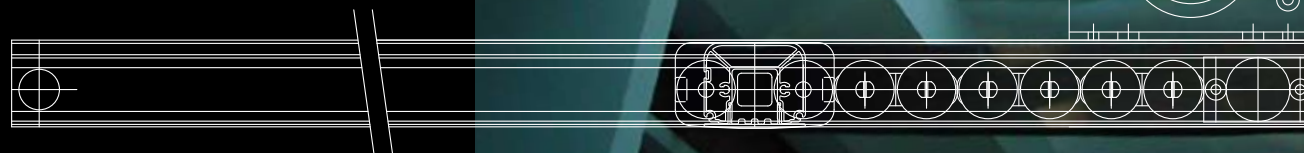

# topspin<sup>®</sup> horizontal

conservatory roofs

sky lights

terrace canopies

patio's

atriums

garage canopies

Baarn 2x (250x900 cm.) (width x length)